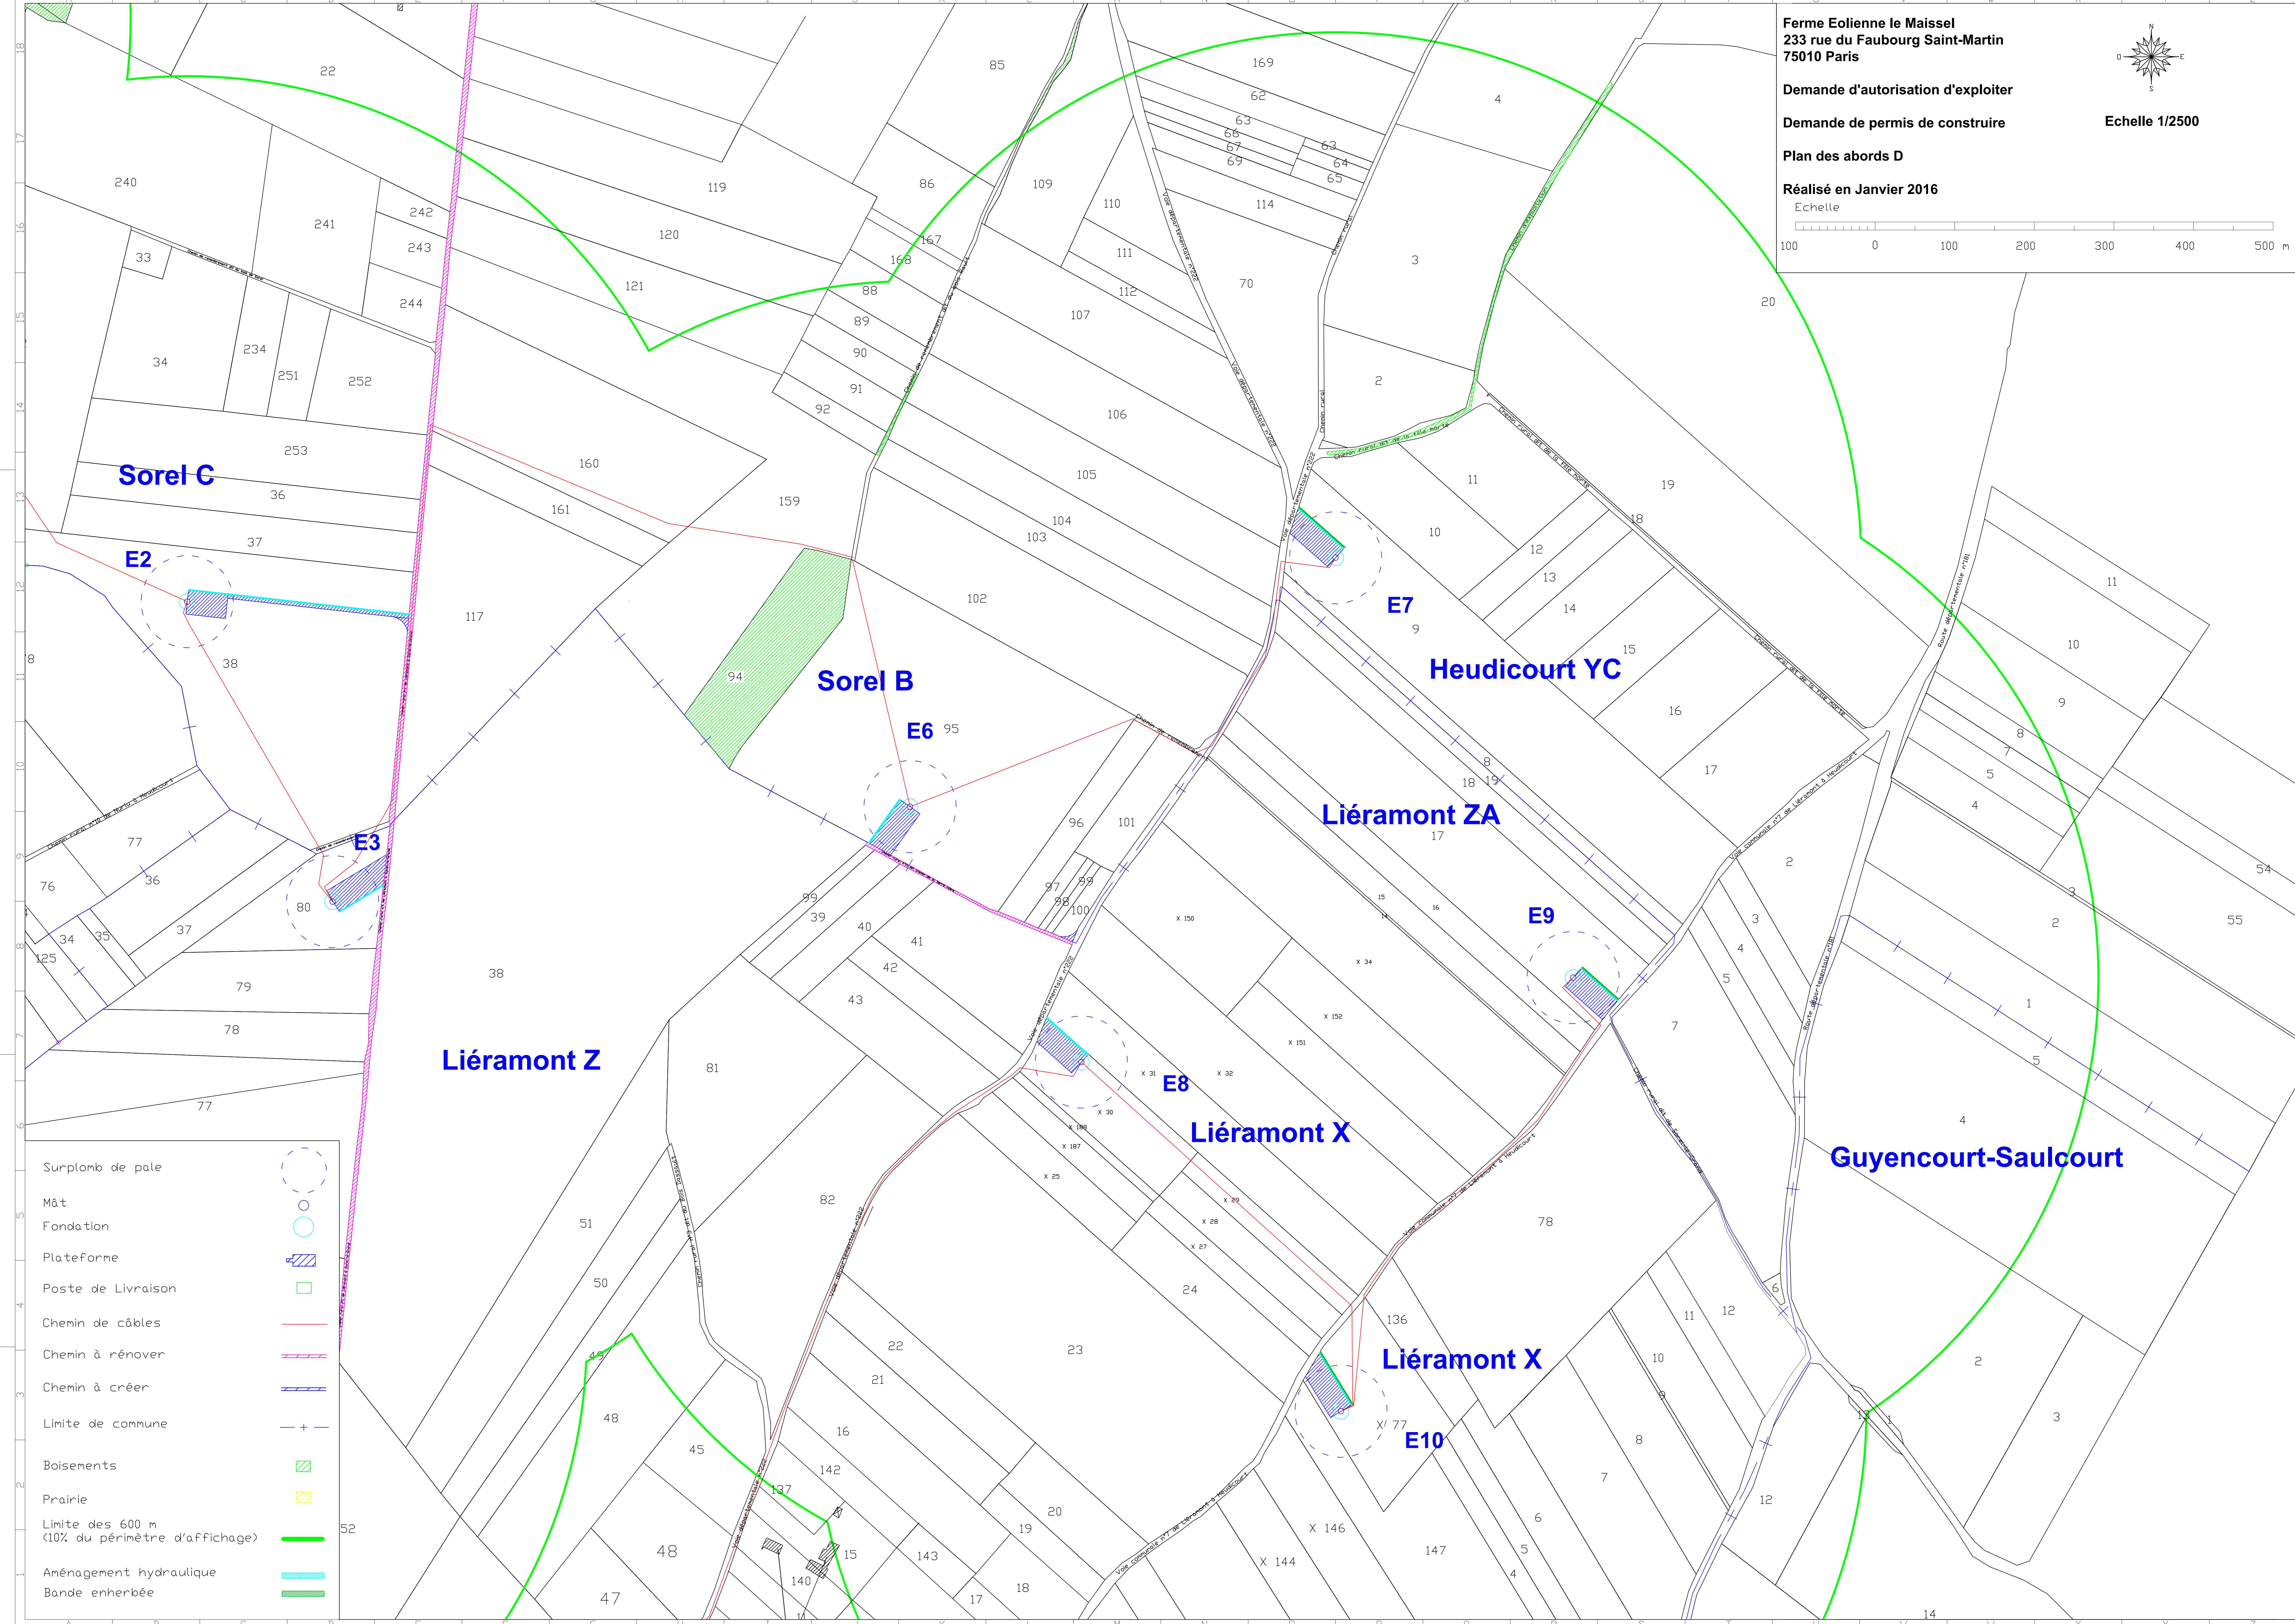

Ferme Eolienne le Maisseil
233 rue du Faubourg Saint-Martin
75010 Paris

Demande d'autorisation d'exploiter

Demande de permis de construire

Plan des abords D

Réalisé en Janvier 2016

Echelle

Echelle 1/2500

- Surplomb de pale
- Mât
- Fondation
- Plateforme
- Poste de Livraison
- Chemin de câbles
- Chemin à rénover
- Chemin à créer
- Limite de commune
- Boisements
- Prairie
- Limite des 600 m (10% du périmètre d'affichage)
- Aménagement hydraulique
- Bande enherbée